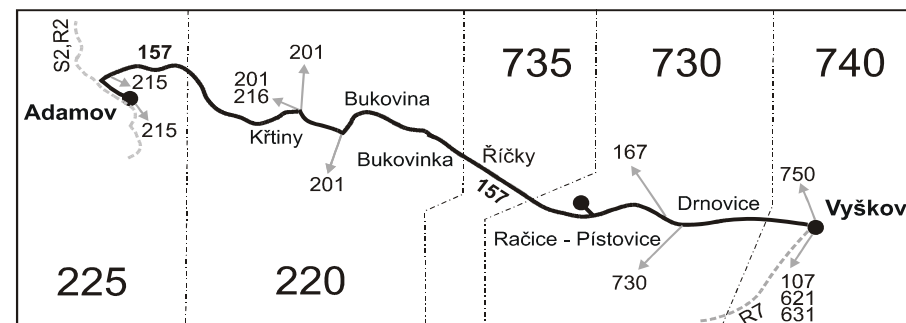

Číslo spoje:		151	101	155	103	157	105	159	107
Úsek	Zóna Zastávka	Ⓢ†	Ⓢ†	Ⓢ†	Ⓢ†	Ⓢ†	Ⓢ†	Ⓢ†	Ⓢ†
	740 Vyškov, aut.nádr.		6:41	8:41	10:41	12:41	14:41	16:41	18:41
	740 Vyškov, nem.		6:43	8:43	10:43	12:43	14:43	16:43	18:43
	730 Drnovice		6:46	8:46	10:46	12:46	14:46	16:46	18:46
	730 Drnovice, Na žlebě		6:48	8:48	10:48	12:48	14:48	16:48	18:48
	730 Račice-Pístovice, Pístovice, na kopci		6:51	8:51	10:51	12:51	14:51	16:51	18:51
	730 Račice-Pístovice, Pístovice		6:52	8:52	10:52	12:52	14:52	16:52	18:52
	730 Račice-Pístovice, Račice, ZD (z)		6:55	8:55	10:55	12:55	14:55	16:55	18:55
	730 Račice-Pístovice, Račice		6:56	8:56	10:56	12:56	14:56	16:56	18:56
	730 Račice-Pístovice, Račice, točna		}	}	}	}	}	}	}
	735 Bukovinka, Říčky, hájenka		7:01	9:01	11:01	13:01	15:01	17:01	19:01
	220 Bukovinka	5:06	7:06	9:06	11:06	13:06	15:06	17:06	19:06
	220 Bukovinka, Pindula	5:08	7:08	9:08	11:08	13:08	15:08	17:08	19:08
	220 Bukovina, škola	5:11	7:11	9:11	11:11	13:11	15:11	17:11	19:11
	220 Bukovina	5:13	7:13	9:13	11:13	13:13	15:13	17:13	19:13
	220 Bukovina, rozc.2.0	5:15	7:15	9:15	11:15	13:15	15:15	17:15	19:15
	⇒ 201 Brno	5:19		9:19	11:19	13:19	15:19	17:19	19:19
	220 Křtiny, pivovar	5:17	7:17	9:17	11:17	13:17	15:17	17:17	19:17
	220 Křtiny, kino	5:18	7:18	9:18	11:18	13:18	15:18	17:18	19:18
	220 Křtiny, ObÚ přij.	5:19	7:19	9:19	11:19	13:19	15:19	17:19	19:19
	⇒ 201 Jedovnice			9:50	11:50	13:50	15:50	17:50	19:50
	⇒ 216 Habrůvka	5:22				13:52	15:52	17:52	19:52
	220 Křtiny, ObÚ odj.		7:21		11:21		15:21		
	220 Březina, Křtinské údolí		7:23		11:23		15:23		
	220 Habrůvka, Josefov, rozc.0.4		7:25		11:25		15:25		
	220 Habrůvka, Josefov		7:27		11:27		15:27		
	225 Adamov, Karlov		7:31		11:31		15:31		
	225 Adamov, závod		7:33		11:33		15:33		
	225 Adamov, žel.zast.		7:35		11:35		15:35		
	225 Adamov, žel.st.		7:37		11:37		15:37		
	⇒ S2 Brno		7:42		11:42		15:42		

Vysvětlivky:

080109

- ⇒ spoje navazující na linku 157
- (z) zastávka celodenně na znamení
- Ⓢ jede v sobotu
- † jede v neděli a ve státem uznávané svátky