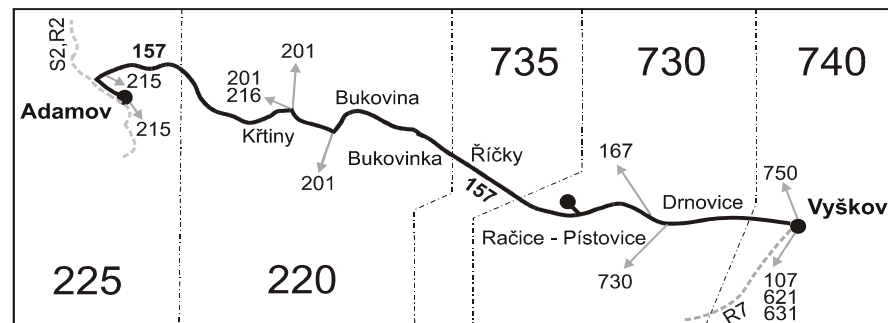

Číslo spoje:		150	102	160	104	154	106	156	108	110	
Úsek	Zóna	Zastávka	Ⓢ†	Ⓢ†	Ⓢ†	Ⓢ†	Ⓢ†	Ⓢ†	Ⓢ†	Ⓢ†	
225	Adamov, žel.st.				8:28		12:28		16:28		
	Adamov, žel.zast.				8:29		12:29		16:29		
	Adamov, závod				8:31		12:31		16:31		
	Adamov, Karlov				8:33		12:33		16:33		
	220 Habrůvka, Josefov				8:36		12:36		16:36		
	220 Habrůvka, Josefov, rozc.0.4				8:38		12:38		16:38		
	220 Březina, Křtinské údolí				8:41		12:41		16:41		
220	Křtiny, ObÚ	přij.			8:43		12:43		16:43		
	⇒ 201 Brno				9:15		13:15		17:15		
220	Křtiny, ObÚ	odj.	4:50		7:45	8:45	10:45	12:45	14:45	16:45	19:45
	220 Křtiny, kino		4:51		7:46	8:46	10:46	12:46	14:46	16:46	19:46
	220 Křtiny, pivovar		4:52		7:47	8:47	10:47	12:47	14:47	16:47	19:47
	220 Bukovina, rozc.2.0		4:54		7:49	8:49	10:49	12:49	14:49	16:49	19:49
	220 Bukovina		4:56		7:51	8:51	10:51	12:51	14:51	16:51	19:51
	220 Bukovina, škola		4:58		7:53	8:53	10:53	12:53	14:53	16:53	19:53
	220 Bukovinka, Pindula		5:01		7:56	8:56	10:56	12:56	14:56	16:56	19:56
220	Bukovinka		5:03		7:58	8:58	10:58	12:58	14:58	16:58	19:58
	735 Bukovinka, Říčky, hájenka				8:01	9:01	11:01	13:01	15:01	17:01	20:01
730	Račice-Pístovice, Račice, točna		6:05								20:06
	730 Račice-Pístovice, Račice		6:06		8:06	9:06	11:06	13:06	15:06	17:06	
	730 Račice-Pístovice, Račice, ZD (z)		6:07		8:07	9:07	11:07	13:07	15:07	17:07	
	730 Račice-Pístovice, Pístovice		6:10		8:10	9:10	11:10	13:10	15:10	17:10	
	730 Račice-Pístovice, Pístovice, na kopci		6:11		8:11	9:11	11:11	13:11	15:11	17:11	
	730 Drnovice, Na žlebě		6:14		8:14	9:14	11:14	13:14	15:14	17:14	
	730 Drnovice, škola										
	730 Drnovice		6:16		8:16	9:16	11:16	13:16	15:16	17:16	
	740 Vyškov, nem.		6:19		8:19	9:19	11:19	13:19	15:19	17:19	
740	Vyškov, aut.nádr.		6:21		8:21	9:21	11:21	13:21	15:21	17:21	

Vysvětlivky:

- ⇒ spoje navazující na linku 157
- (z) zastávka celodenně na znamení
- Ⓢ jede v sobotu
- † jede v neděli a ve státem uznávané svátky