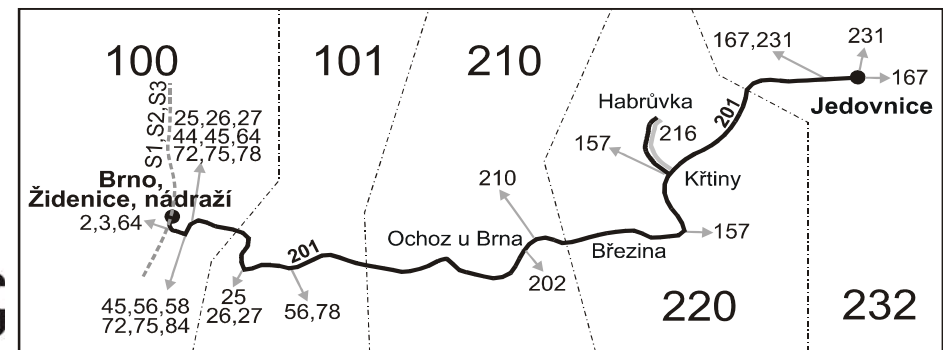

Vysvětlivky:

- ⇒ spoje navazující na linku 201
- (o) zastávka od 20 do 5 hodin na znamení
- (z) zastávka celodenně na znamení
- × jede v pracovních dnech
- ⊙ jede v sobotu
- † jede v neděli a ve státem uznávané svátky

- 16 nejede 24.12.
- 17 jede také 31.12.
- 56 nejede od 27.12. do 2.1. a od 30.6. do 29.8.
- 57 jede od 27.12. do 29.12., 2.1. a od 30.6. do 29.8.
- 66 nejede 1.5., 8.5., 28.10. a 17.11.
- 70 nejede 24.12., jede také 31.12.

Vysvětlivky:

- ⇒ spoje navazující na linku 201
- (o) zastávka od 20 do 5 hodin na znamení
- (z) zastávka celodenně na znamení
- ✖ jede v pracovních dnech
- ⊙ jede v sobotu
- † jede v neděli a ve státem uznávané svátky
- 16** nejede 24.12.
- 17** jede také 31.12.
- 56** nejede od 27.12. do 2.1. a od 30.6. do 29.8.
- 57** jede od 27.12. do 29.12., 2.1. a od 30.6. do 29.8.
- 66** nejede 1.5., 8.5., 28.10. a 17.11.
- 70** nejede 24.12., jede také 31.12.